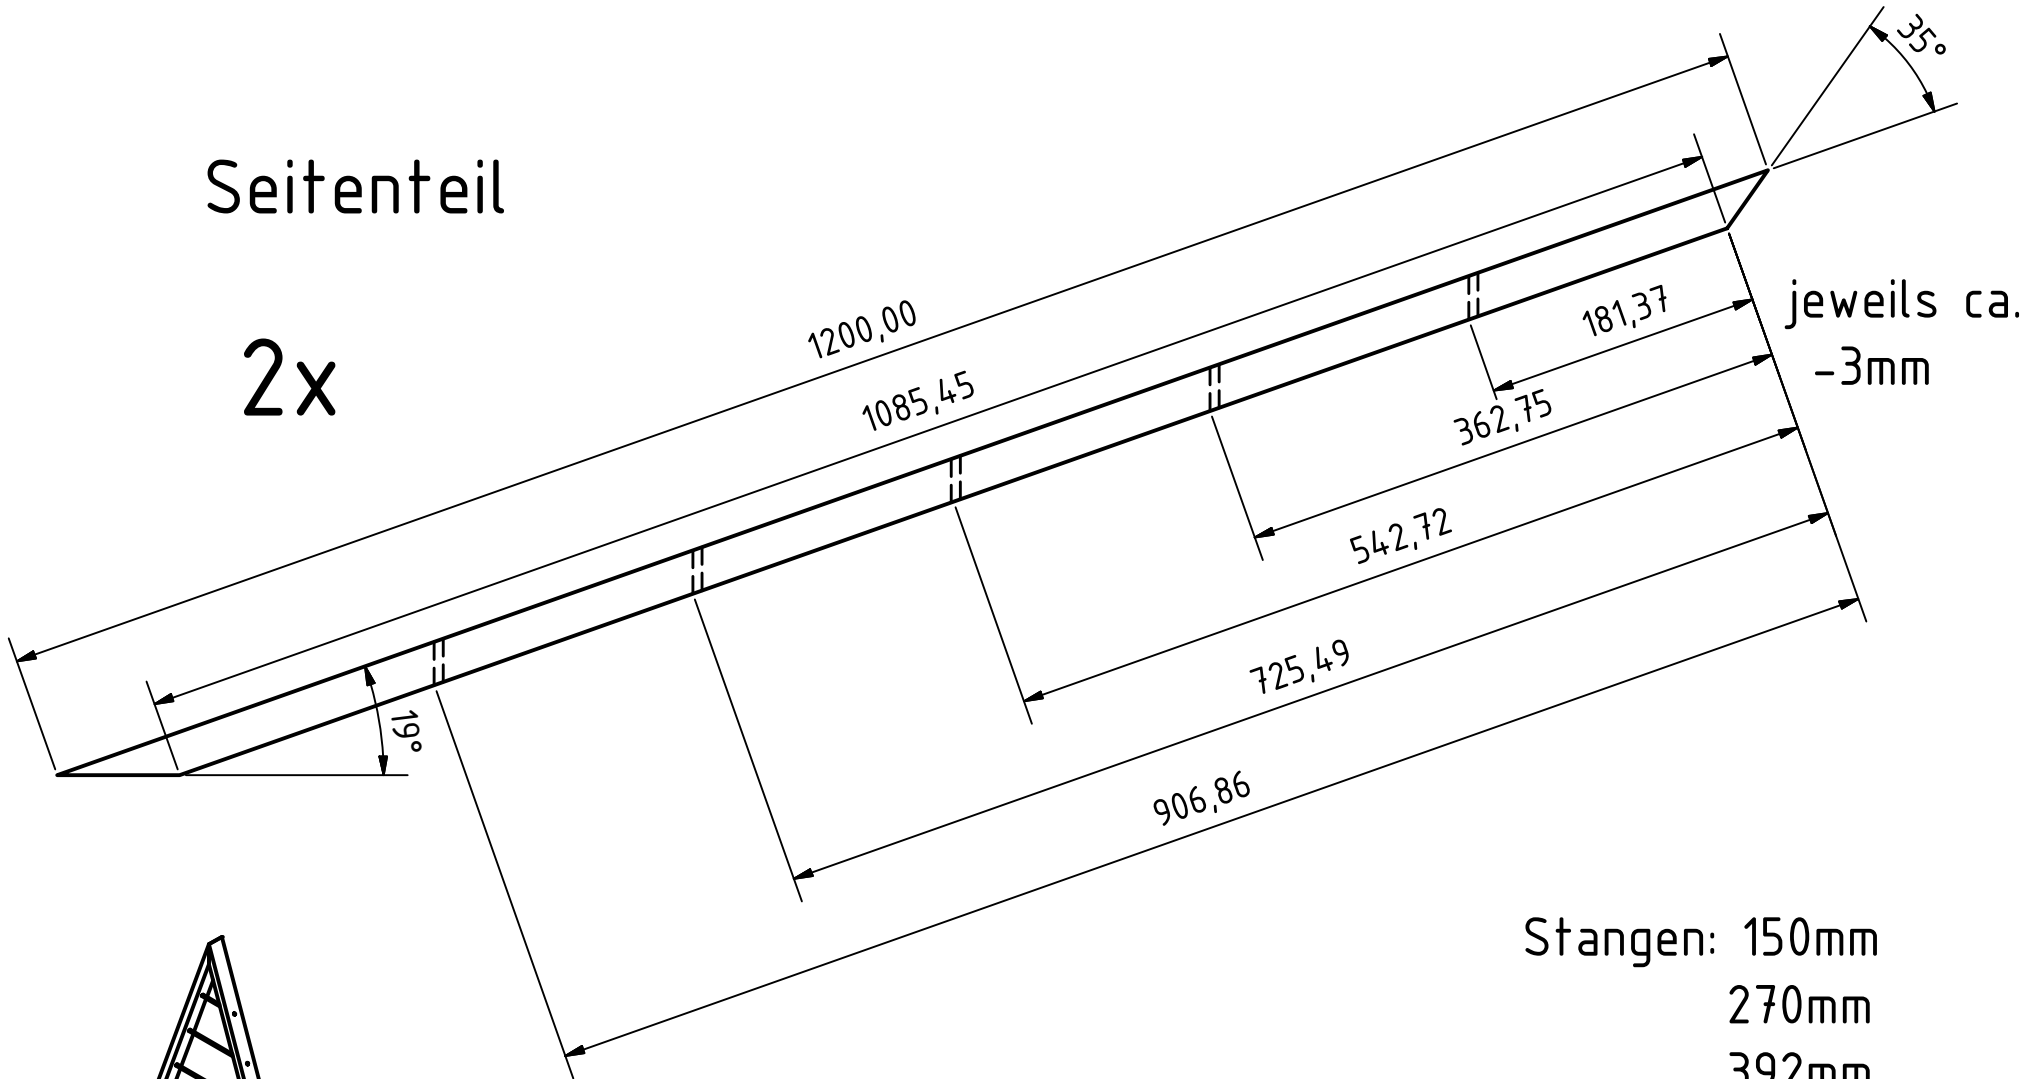

Seitenteil

2x

Stangen: 150mm
270mm
392mm
513mm
633mm
=1958mm